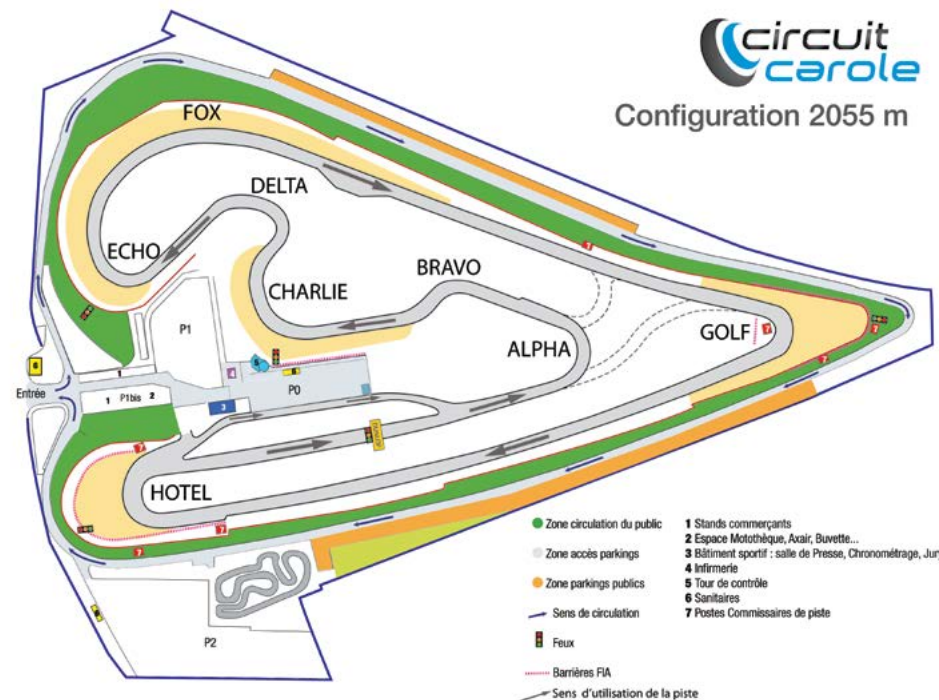

Programme

VERSION N°3 le 11 avril 2017

Samedi 29 avril 2017

MATIN

Séries Qualificatives Chronométrées 20 mn

08:25	08:45	1ère série Promo 1000cc
08:50	09:10	1ème série Promo 1000cc
09:15	09:35	Promo 400cc
09:45	10:05	Promo 500 Cup
10:10	10:30	PMR Cup
10:35	10:55	1ère série Promo Senior
11:05	11:25	2ème série Promo Senior
11:30	11:50	1ère série Promo 600cc
11:55	12:15	2ème série Promo 600cc
12:25	12:45	1ère série Promo Découverte
12:50	13:10	2ème série Promo Découverte

APRES-MIDI

Séries Qualificatives Chronométrées 20 mn

14:05	14:25	Promo 125cc	
COURSES FINALES			
14:35	15:00	Promo 400cc	14 tours
15:10	15:35	Promo 500 Cup	17 tours
COURSES DEMI FINALES			
15:45	16:10	1ère demi finale Promo 1000cc - X qualifiés	16 tours
16:20	16:45	2ème demi finale Promo 1000cc - X qualifiés	16 tours
16:55	17:20	1ère demi finale Promo Senior - X qualifiés	16 tours
17:30	17:55	2ème demi finale Promo Senior - X qualifiés	16 tours
18:05	18:30	1ère demi finale Promo 600cc - X qualifiés	15 tours
18:40	19:05	2ème demi finale Promo 600cc - X qualifiés	15 tours

Dimanche 30 avril 2017

MATIN :

CONSOLANTES

COURSES FINALES

10:15	10:40	PMR Cup	16 tours
10:50	11:15	Promo 125cc	14 tours

COURSES FINALES

APRES MIDI :

COURSES FINALES

14:05	14:30	Promo 125cc	14 tours
14:40	15:05	PMR Cup	16 tours
15:20	15:50	Promo 600cc	22 tours
16:00	16:25	Promo 500 Cup	17 tours
16:40	17:05	Promo Senior	22 tours
17:15	17:40	Promo Découverte - Groupe B	16 tours
17:55	18:25	Promo 1000cc	22 tours
18:35	19:00	Promo Découverte - Groupe A	16 tours

HORAIRES DES BRIEFINGS

Vendredi 28 avril 2017

15:00	Promo 600cc
15:30	PMR Cup
16:00	Promo Découverte
16:30	Promo 500 Cup
17:00	Promo 125cc
17:30	Promo Senior
18:00	Promo 1000cc
18:30	Promo 400cc

Samedi 29 avril 2017

10:00	Retardataires