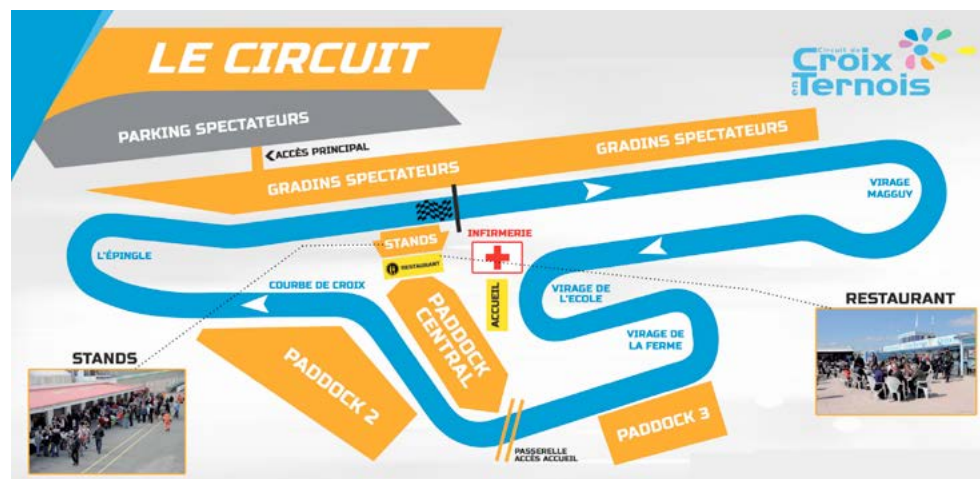

ÉTAPE 3/8 - CROIX-EN-TERNOIS - 13 ET 14 MAI

VERSION N° 1 le 21 mars 2017

Samedi 13 mai 2017

MATIN <table border="0"> <tr> <th>Départ</th> <th>Arrivée</th> <th>Séries Qualificatives Chronométrées 20 mn</th> </tr> <tr> <td>8:20</td> <td>8:40</td> <td>Promo 1000cc - Série 1</td> </tr> <tr> <td>8:45</td> <td>9:05</td> <td>Promo 1000cc - Série 2</td> </tr> <tr> <td>9:15</td> <td>9:35</td> <td>Promo 400cc - Série 1</td> </tr> <tr> <td>9:40</td> <td>10:00</td> <td>Promo 400cc - Série 2</td> </tr> <tr> <td>10:10</td> <td>10:30</td> <td>Promo 600cc - Série 1</td> </tr> <tr> <td>10:35</td> <td>10:55</td> <td>Promo 600cc - Série 2</td> </tr> <tr> <td>11:05</td> <td>11:25</td> <td>Promo Senior - Série 1</td> </tr> <tr> <td>11:30</td> <td>11:50</td> <td>Promo Senior - Série 2</td> </tr> <tr> <td>12:00</td> <td>12:20</td> <td>Promo Découverte - Série 1</td> </tr> <tr> <td>12:25</td> <td>12:45</td> <td>Promo Découverte - Série 2</td> </tr> </table>	APRES-MIDI <table border="0"> <tr> <th>Départ</th> <th>Arrivée</th> <th>Séries Qualificatives Chronométrées 20 mn</th> </tr> <tr> <td>14:15</td> <td>14:35</td> <td>Promo 125cc</td> </tr> <tr> <td>14:40</td> <td>15:00</td> <td>Promo 500 Cup</td> </tr> </table> COURSES DEMI FINALES <table border="0"> <tr> <td>15:10</td> <td>15:35</td> <td>1ère demi finale Promo 1000cc - X qualifiés</td> <td>20 tours</td> </tr> <tr> <td>15:45</td> <td>16:10</td> <td>2ème demi finale Promo 1000cc - X qualifiés</td> <td>20 tours</td> </tr> <tr> <td>16:20</td> <td>16:40</td> <td>1ère demi finale Promo 400cc - X qualifiés</td> <td>15 tours</td> </tr> <tr> <td>16:55</td> <td>17:15</td> <td>2ème demi finale Promo 400cc - X qualifiés</td> <td>15 tours</td> </tr> <tr> <td>17:25</td> <td>17:50</td> <td>1ère demi finale Promo 600cc - X qualifiés</td> <td>20 tours</td> </tr> <tr> <td>18:05</td> <td>18:30</td> <td>2ème demi finale Promo 600cc - X qualifiés</td> <td>20 tours</td> </tr> </table> COURSES FINALES <table border="0"> <tr> <td>18:40</td> <td>19:00</td> <td>Promo 125cc</td> <td>17 tours</td> </tr> </table>

Dimanche 14 mai 2017

MATIN <table border="0"> <tr> <th>Départ</th> <th>Arrivée</th> <th>Séries Qualificatives Chronométrées 20 mn</th> </tr> </table> COURSES DEMI FINALES <table border="0"> <tr> <td>08:15</td> <td>08:40</td> <td>1ère demi finale Promo Senior - X qualifiés</td> <td>19 tours</td> </tr> <tr> <td>08:50</td> <td>09:15</td> <td>2ème demi finale Promo Senior - X qualifiés</td> <td>19 tours</td> </tr> </table> COURSES FINALES <table border="0"> <tr> <td>09:30</td> <td>09:50</td> <td>Promo Découverte - Groupe A</td> <td>20 tours</td> </tr> <tr> <td>10:00</td> <td>10:20</td> <td>Promo Découverte - Groupe B</td> <td>20 tours</td> </tr> <tr> <td>10:35</td> <td>10:55</td> <td>Promo 500 Cup</td> <td>20 tours</td> </tr> </table> CONSOLANTES <table border="0"> <tr> <td>11:05</td> <td>11:30</td> <td>Promo 1000cc - X qualifiés</td> <td>20 tours</td> </tr> <tr> <td>11:45</td> <td>12:05</td> <td>Promo 400cc - X qualifiés</td> <td>15 tours</td> </tr> <tr> <td>12:15</td> <td>12:40</td> <td>Promo 600cc - X qualifiés</td> <td>20 tours</td> </tr> </table>	APRES MIDI <table border="0"> <tr> <th>Départ</th> <th>Arrivée</th> <th>Séries Qualificatives Chronométrées 20 mn</th> </tr> <tr> <td>14:00</td> <td>14:25</td> <td>Promo Senior</td> <td>20 tours</td> </tr> </table> COURSES FINALES <table border="0"> <tr> <td>14:35</td> <td>14:55</td> <td>Promo 125cc</td> <td>17 tours</td> </tr> <tr> <td>15:10</td> <td>15:30</td> <td>Promo Découverte - Groupe A</td> <td>20 tours</td> </tr> <tr> <td>15:40</td> <td>16:00</td> <td>Promo Découverte - Groupe B</td> <td>20 tours</td> </tr> <tr> <td>16:15</td> <td>16:35</td> <td>Promo 500 Cup</td> <td>20 tours</td> </tr> <tr> <td>16:45</td> <td>17:10</td> <td>Promo 1000cc</td> <td>25 tours</td> </tr> <tr> <td>17:25</td> <td>17:45</td> <td>Promo 400cc</td> <td>20 tours</td> </tr> <tr> <td>17:55</td> <td>18:20</td> <td>Promo 600cc</td> <td>25 tours</td> </tr> <tr> <td>18:30</td> <td>18:55</td> <td>Promo Senior</td> <td>25 tours</td> </tr> </table>

BRIEFINGS OBLIGATOIRES

Vendredi 12 mai 2017 15:00 15:30 16:00 16:30 17:00 17:30 18:00	Samedi 13 mai 2017 10:00 Retardataires

Ces horaires ne sont qu'une indication, ils peuvent être modifiés et notamment prolongés en fin de journée.